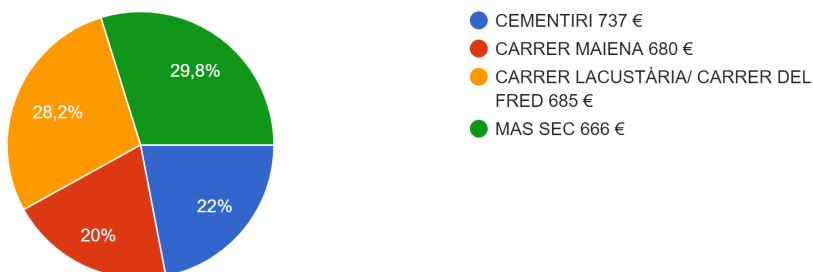

Del segon bloc ha sortit proposat el parc de la **Plaça Mas Sec**, amb **76 vots** que representen un 29,8% dels votants.

ESCULL EL PARC QUE CREUS QUE S'HA D'ARREGLAR PRIMER D'AQUESTS 4.

255 respostes