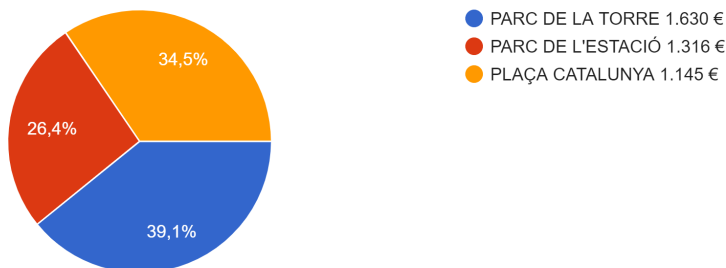

Resultats de la consulta als infants de les escoles de primària sobre quins parcs s'han d'arreglar aquest any 2021

Hi ha participat un total de **260 infants**.

Del primer bloc ha sortit proposat el **Parc de la Torre**, amb **101 vots** que representa un 39,1% dels votants.

ESCULL EL PARC QUE CREUS QUE S'HA D'ARREGLAR PRIMER D'AQUESTS 3.

258 respostes

Del segon bloc ha sortit proposat el parc de la **Plaça Mas Sec**, amb **76 vots** que representen un 29,8% dels votants.

ESCULL EL PARC QUE CREUS QUE S'HA D'ARREGLAR PRIMER D'AQUESTS 4.