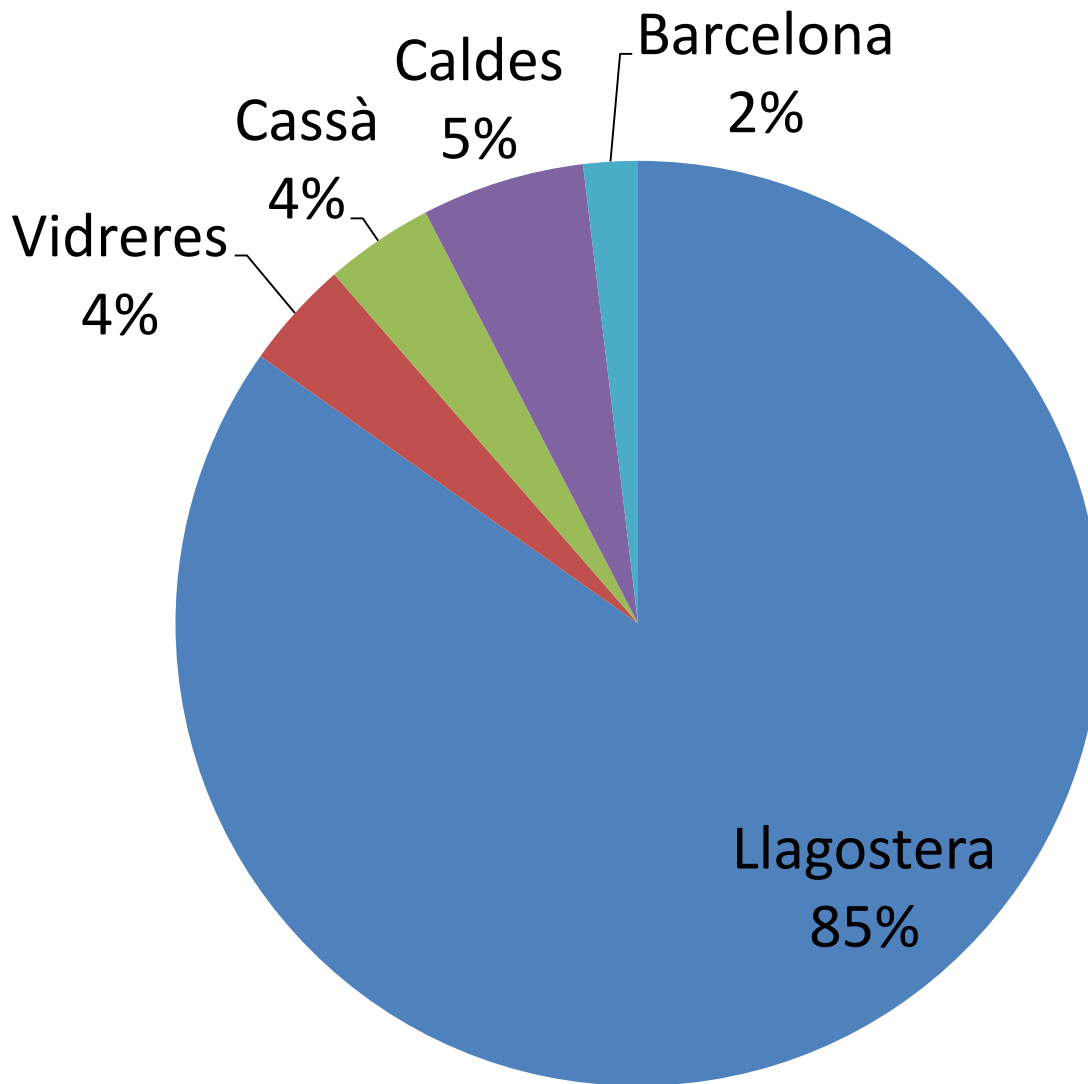

D'on veniu?