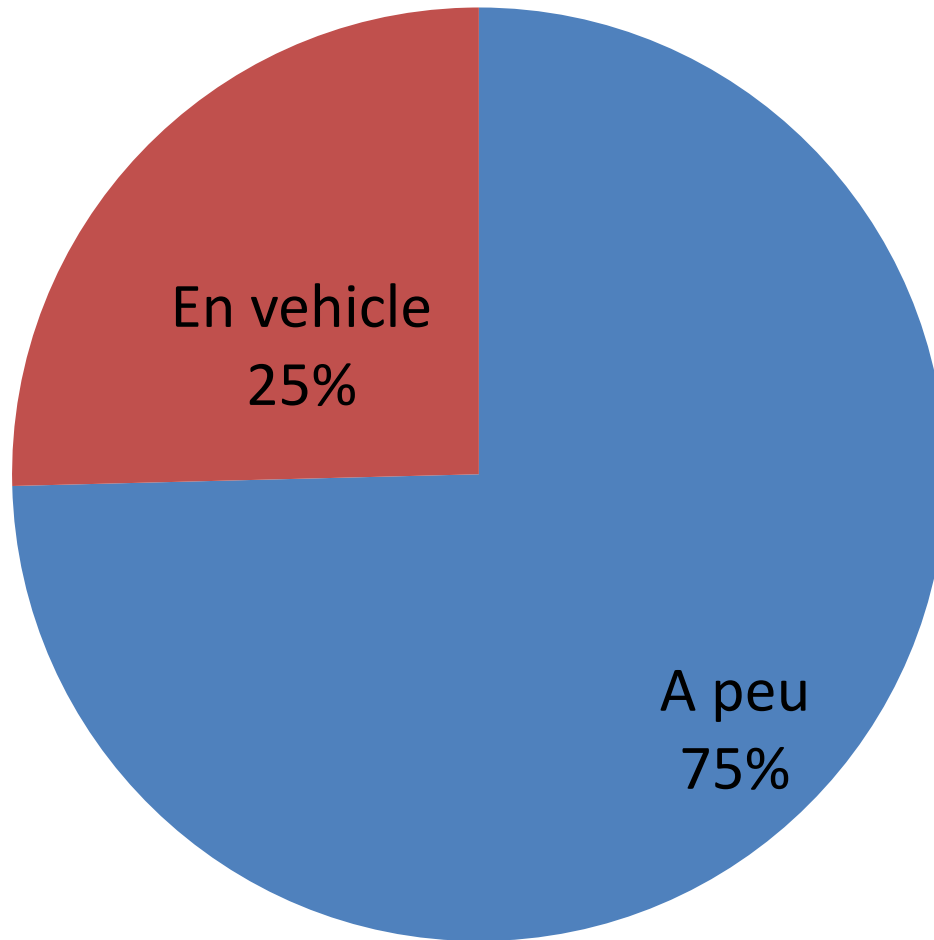

Com us desplaceu al mercat?