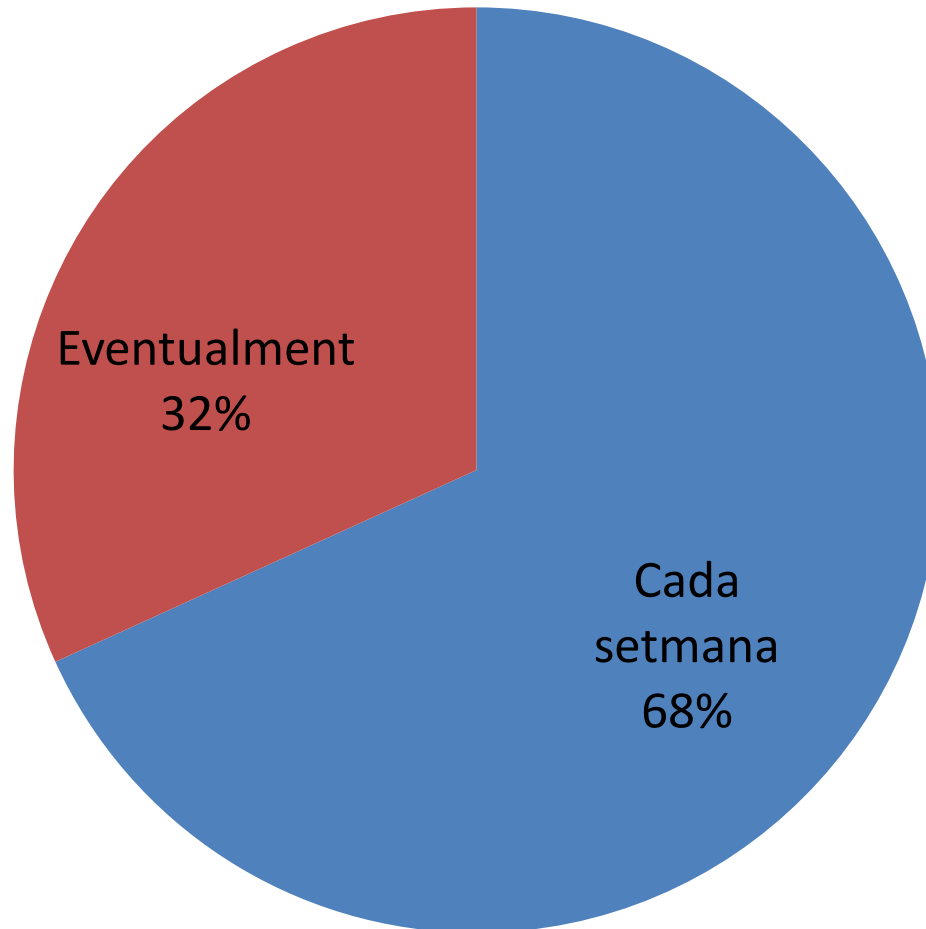

Amb quina freqüència veniu al mercat?